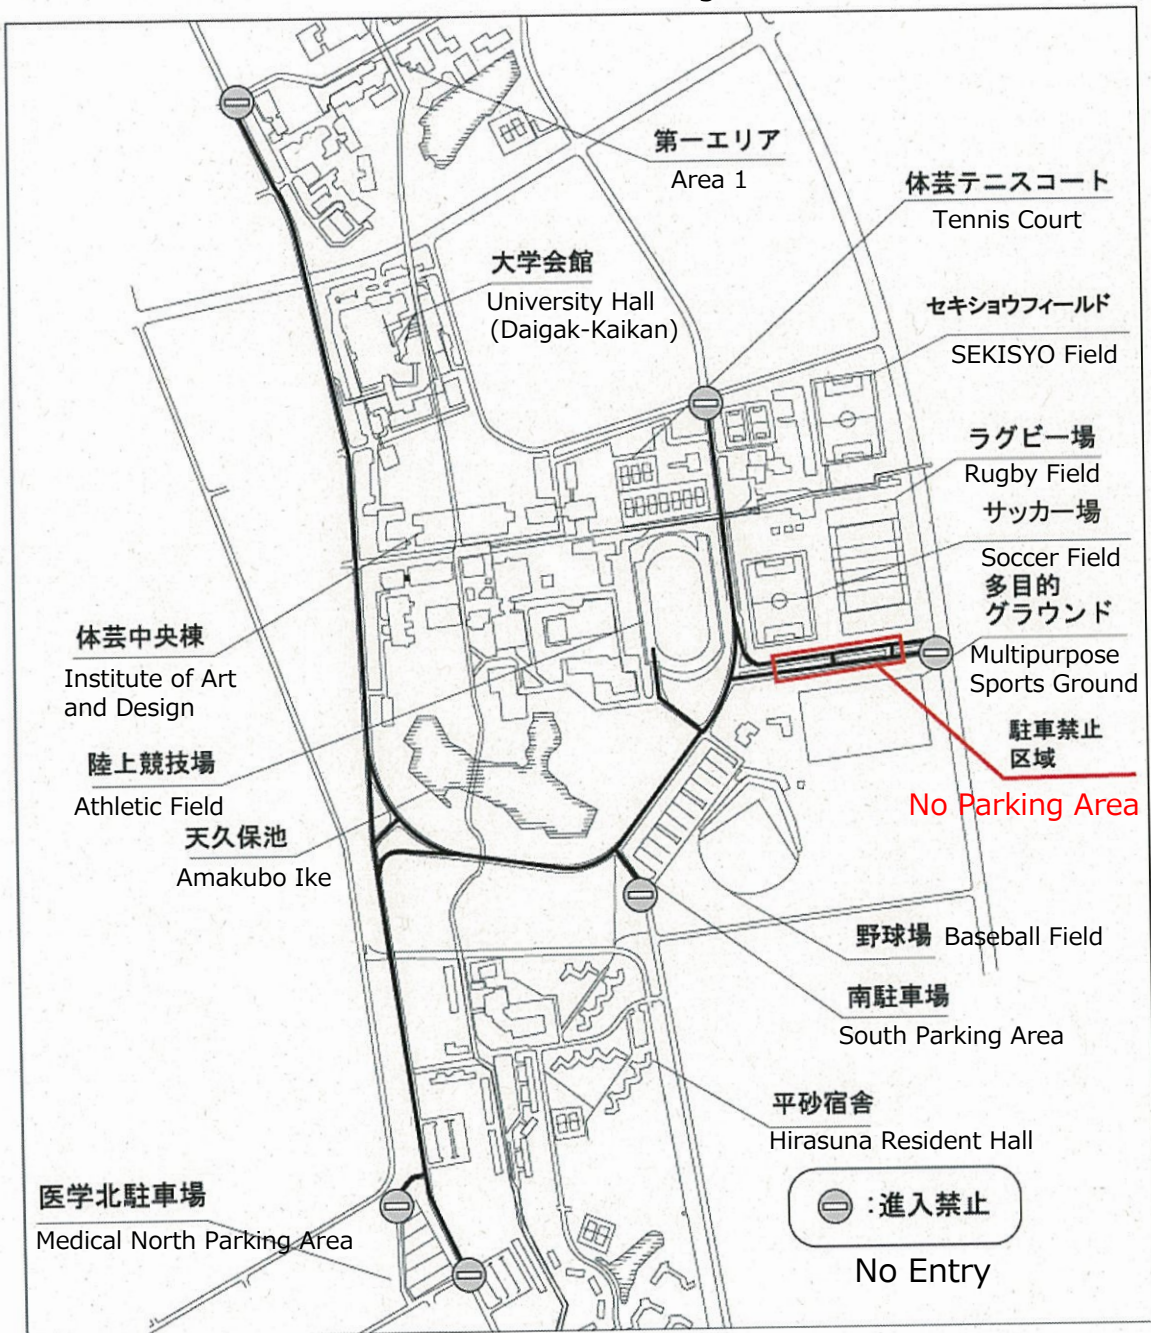

【駅伝コース図】 Ekiden Course and Traffic Regulation

・ 駅伝開催中 (11:30~13:45) は、上図の太線部区間において車両通行止 (路線バス・タクシー・緊急車両を除く) とします。

Period of traffic regulation on campus: November 18 (Sun) 11:30 - 13:45
Roads indicated by bold lines are inhibited to Pass through, with the exception of scheduled bus, taxi, and emergency Vehicle.