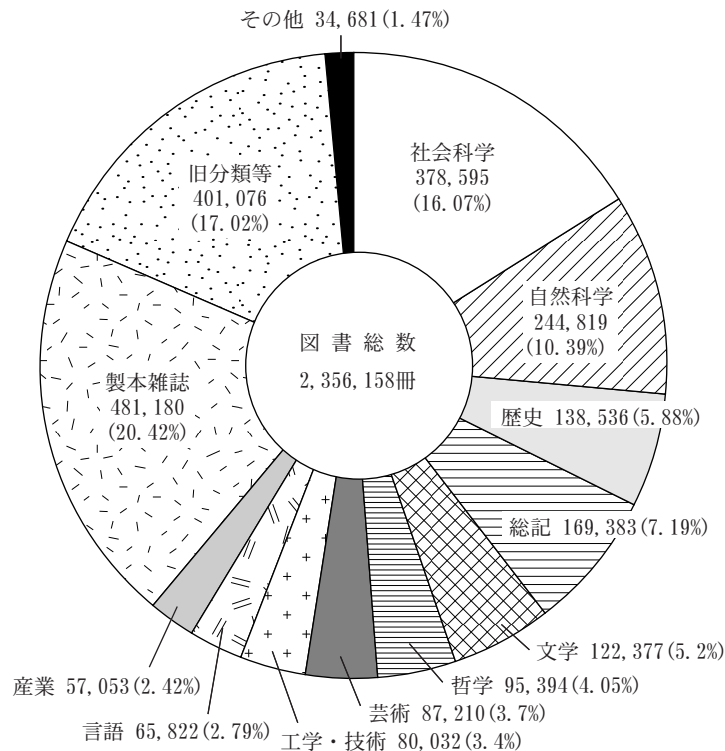

9 附属図書館関係

(1) 蔵書数等

ア 蔵書数

種 別		平成15年度受入数		平成15年度減少数		総 蔵 書 数	
図 書	和 書	39,804 (62.4%)	63,775冊 (前年比1.21)	83,720	120,173冊	1,397,130 (59.7%)	2,356,158冊
	洋 書	23,971 (37.6%)		36,453		959,028 (40.3%)	

- (注) 1. 前年比は、平成14年度新規受入数（平成14年度受入数から14年10月の図書館情報大学との統合による増加分を除いた数）に対する比である。
2. 平成15年度の減少数は、法人化に伴う重複製本雑誌等の整理による。

種 別		平成15年度継続受入タイトル数		所蔵タイトル数	
雑 誌	和雑誌	7,817 (60%)	13,026種 (前年比1.00)	13,418 (60%)	22,445種
	洋雑誌	5,209 (40%)		9,027 (40%)	

イ 分野別蔵書（図書）構成（日本十進分類法による）

ウ 電子図書館コンテンツ増加数

目録データベース登録数（平成15年度増加分）		図 書 ・ 雑 誌		45,894（件）	
全文情報登録数 (平成15年度増加分)	学内生産資料	学 位 論 文	129	207（件）	
		研究成果報告書	75		
		研究紀要等	3		
	学内収集資料	貴重書（高精細）	158	402（件）	
		貴重書（モノクロ）	244		
電子ジャーナルタイトル数（平成15年度末時点総数）				3,997（タイトル）	
学術論文情報データベース数（平成15年度末時点）				64（タイトル）	