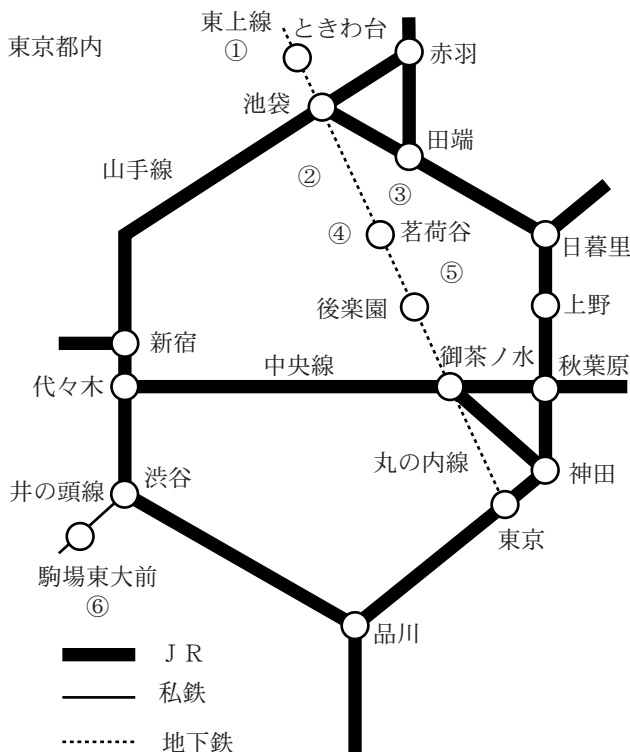

(2) 施設所在地

- ①石打研修所
- ②菅平高原実験センター
- ③八ヶ岳演習林
- ④附属坂戸高等学校
- ⑤戸田艇庫・合宿所
- ⑥附属聾学校
- ⑦山中共同研修所
- ⑧井川演習林
- ⑨下田臨海実験センター
- ⑩館山研修所

- 東京都内
- ①附属桐が丘養護学校
 - ②附属盲学校
 - ③学校教育部， 大学研究センター
理療科教員養成施設， 附属小学校
大学院夜間修士課程， 博士課程
 - ④附属中学校・高等学校
 - ⑤附属大塚養護学校
 - ⑥附属駒場中学校， 附属駒場高等学校