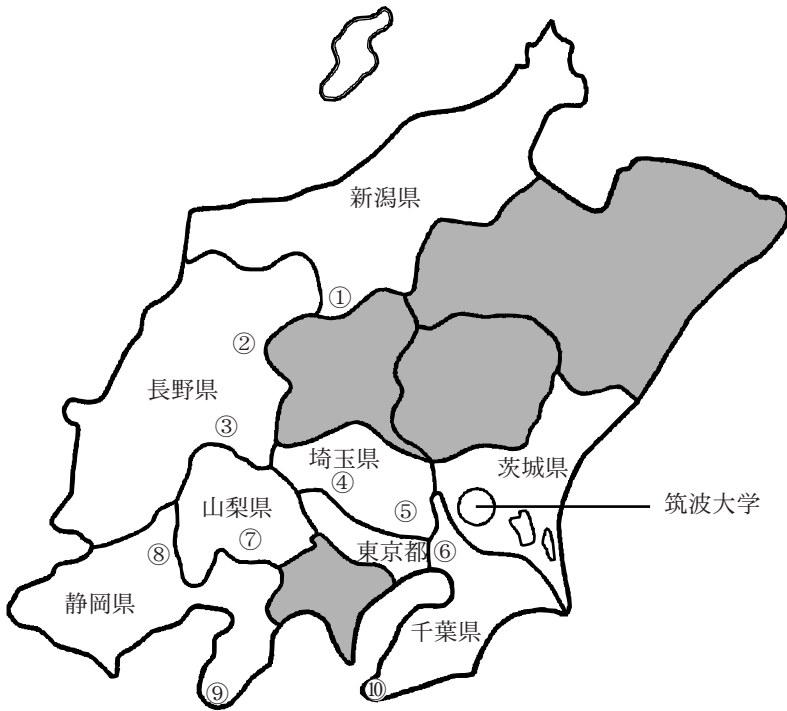

(2) 施設所在地

- ①石打研修所
- ②菅平高原実験センター
- ③八ヶ岳演習林
- ④附属坂戸高等学校
- ⑤戸田艇庫・合宿所
- ⑥附属聾学校
- ⑦山中共同研修所
- ⑧井川演習林
- ⑨下田臨海実験センター
- ⑩館山研修所

- 東京都内
- ①附属桐が丘養護学校
 - ②附属盲学校
 - ③学校教育部， 大学研究センター
理療科教員養成施設， 附属小学校
大学院夜間修士課程， 博士課程
 - ④附属中学校・高等学校
 - ⑤附属大塚養護学校
 - ⑥附属駒場中学校， 附属駒場高等学校